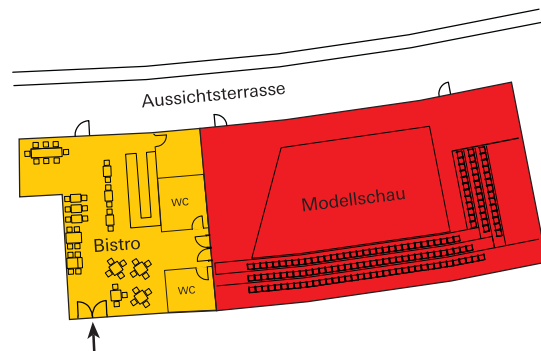

Ein Präsentationsraum mit modernster Medientechnik kombiniert mit dem gemütlichen Bistro und angrenzender Aussichtsterrasse unterstreicht die Einmaligkeit dieser Eventlocation.

Räumlichkeiten

- 350 m² großer Präsentationsraum mit 142 Sitzplätzen
- komplette Abdunkelung des Raumes und 5 verschiedene Beleuchtungsvarianten möglich
- modernste Medientechnik (Beamer, Leinwand, CD, TV, Blue-ray, DVD, Headsets und Mikrofone)
- Flughafen-Modell im Maßstab 1:500 in der Raummitte
- 100 m² großes Bistro mit 44 Sitzplätzen und angrenzender Aussichtsterrasse; durch Erweiterung mit Stehtischen eine ideale Location für bis zu 120 Personen
- fantastischer Blick auf das Vorfeld und die Start- und Landebahnen

Parkmöglichkeiten

Für die nahe gelegenen Parkhäuser P1 und P2 können wir Ihnen vergünstigte Parkmarken zum Eventtarif anbieten. Für den Fall einer Busanreise steht Ihnen direkt gegenüber vom Zugang zur Modellschau ein Busparkplatz zur Verfügung.