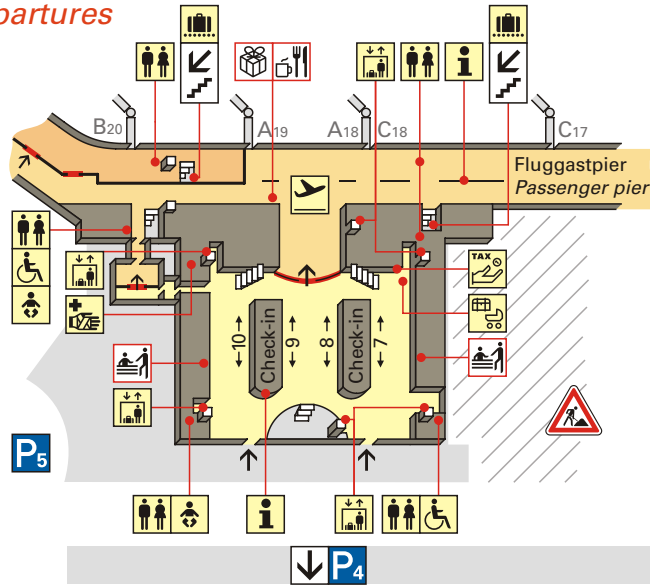

Terminal 2

Abflug · Departures

Ebene Level 1

Ankunft · Arrivals

Einkaufspassage · Shopping mall

Ebene Level 0

s-i-s schlüter infosysteme · horst&wicke design
T2-Wq-25.07.2007
www.arge-shw.de

10 20 50 Meter 100

Restaurants

Ebene Level 4

Conference Center, Lounges

Ebene Level 2

Terminal 2

- Abflug · Departures
- Ankunft · Arrivals
- Sperrgepäck · Oversized baggage
- Gepäckausgabe · Baggage claim
- Zoll · Customs office
- Bordkarten-, Grenz-, Zollkontrolle
Boarding pass, Border, Customs control
- Toiletten · Toilets
- Babywickelraum · Baby care room
- Dusche · Shower
- Aufzug · Lift
- Information
- Airport Office
- Treffpunkt · Meeting point
- Mietwagen-Service · Car rental service
- Gepäckaufbewahrung · Baggage storage
- Erste Hilfe · First aid
- Lounges
- Conference Center
- Andachtsräume · Prayer rooms
- Mehrwertsteuer-Erstattung · Tax refund

- Einkaufspassage · Shopping mall
(Ebene 0 · Level 0)
Duty Free, Travel Value (Pier)
- Airlines, Tickets
- Bars & Restaurants
- Reisemarkt · Travel market
- Aussichtsterrasse · Observation deck
- Flughafenmodellschau · Airport in miniature
- P Parken · Car parking
- P8.9 Holiday-Shuttle P8 – P9 – Terminals
- Valet-Parken · Valet parking
- Mietwagen-Parkhaus · Car rental parking
- Taxi
- Bushaltestelle · Bus stop
- Hotel-Bus/Transfer-Service
- Polizei · Police
- Bundespolizei · Federal Police